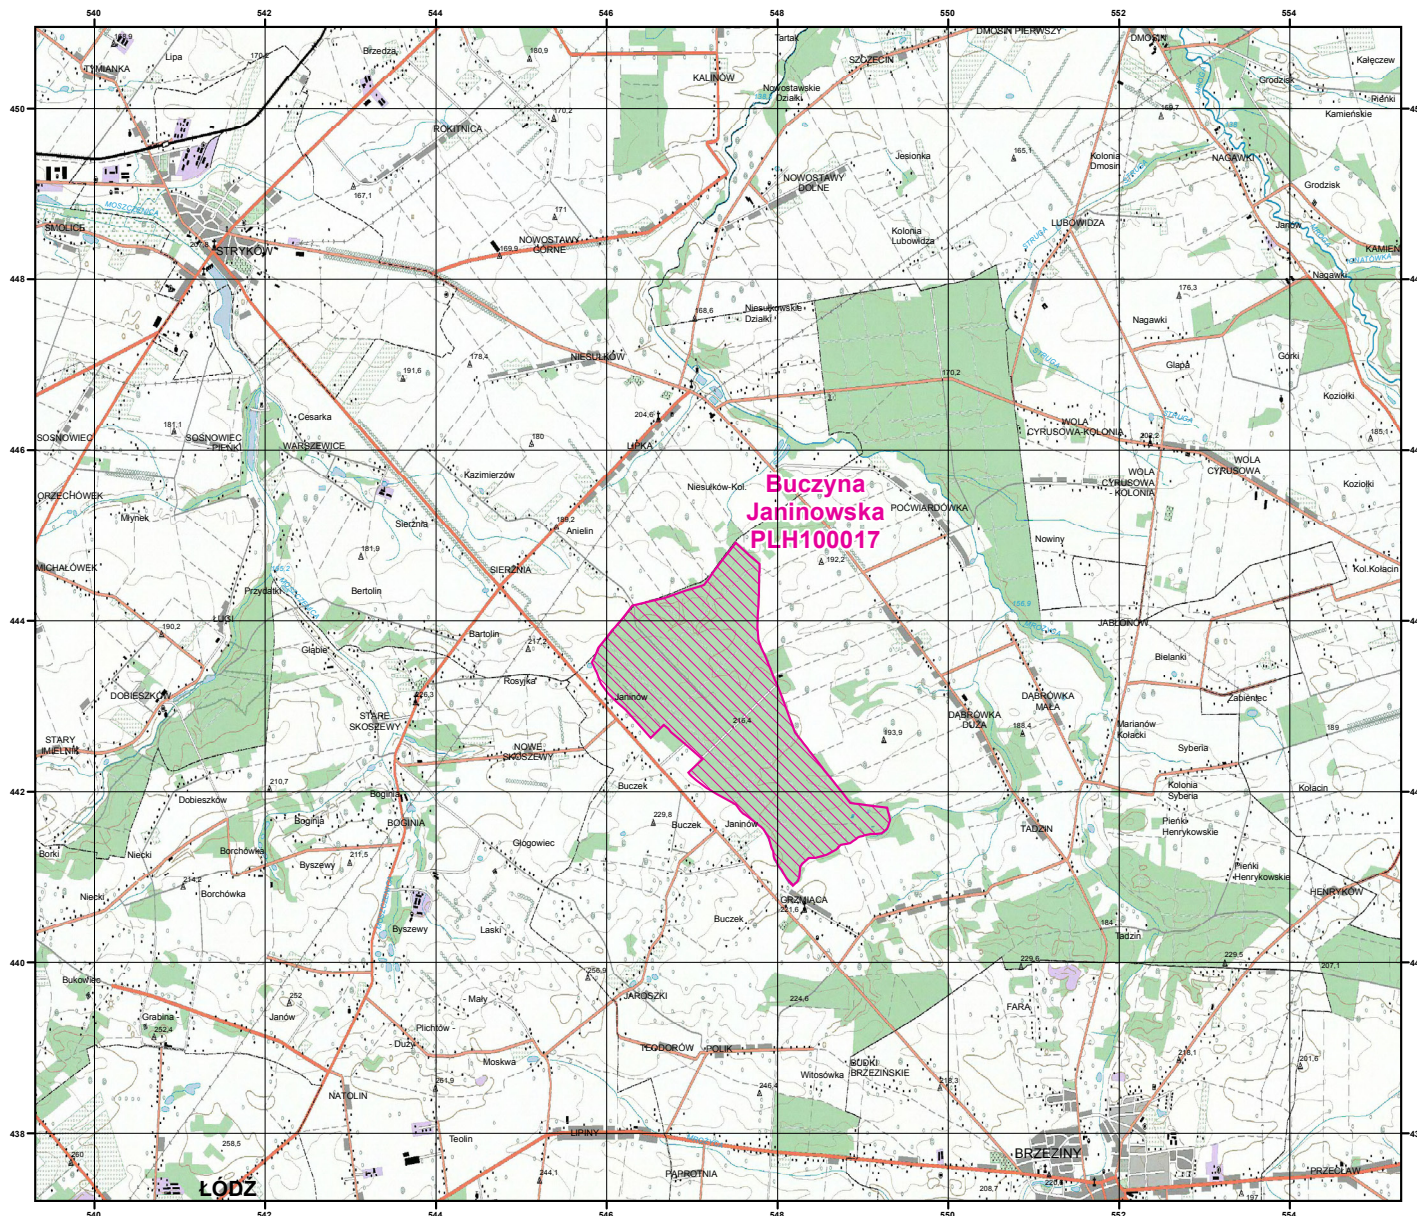

# MAPA SPECJALNEGO OBSZARU OCHRONY SIEDLISK BUCZYNA JANINOWSKA (PLH100017)

MAPA  
SPECJALNEGO  
OBSZARU  
OCHRONY SIEDLISK  
BUCZYNA JANINOWSKA

PLH100017  
arkusz 1/1

0 0.5 1 2 3 km

 specjalny obszar  
ochrony siedlisk

Układ współrzędnych płaskich prostokątnych: PL-1992

  GENERALNA  
DYREKCJA  
OCHRONY  
ŚRODOWISKA