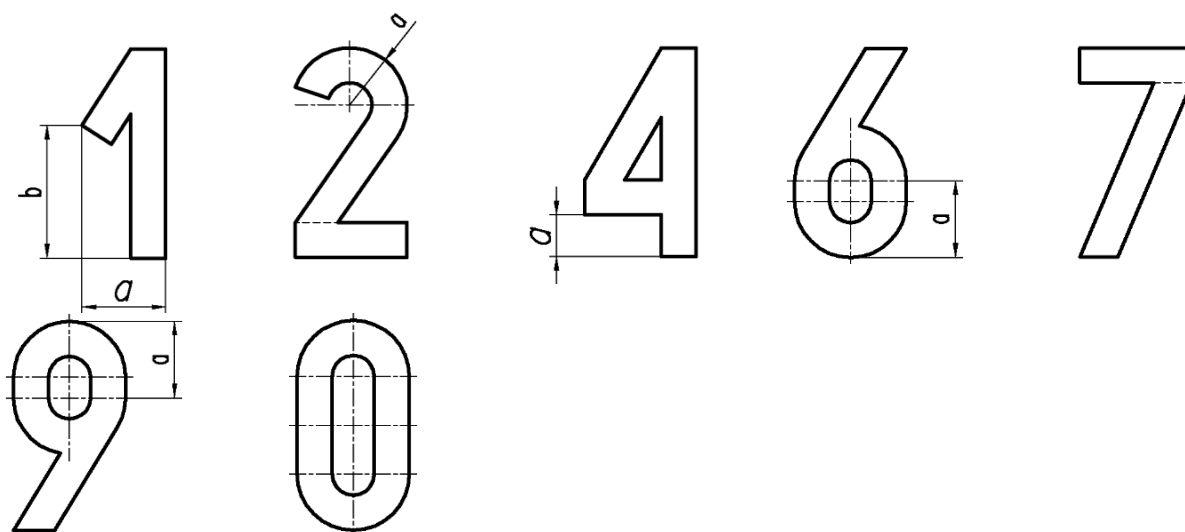

		Litery do tablic:		
		Samochodowych	Motocyklowych	Motorowerowych
Wysokość		80	45	30
Szerokość liter		47	28	20
Szerokość pokrycia barwnego znaku		9	7	5
Litera	Wymiar			
A	a	9,25	7,2	5,2
	b	15	8,5	5,5
B	a	23	14	9,5
	b	R21	R12,5	R8,5
	c	R23,5	R13,5	R9
C	a	R25	R15	R10,4
D	a	R26	R15	R11
F	a	38	23	16
	b	35,5	19	12,5
G	a	24,5	15	10,4
	b	R22,5	R13	R9,4
	c	R23	R13,5	R10
	d	28	15	9,4
J	a	30	21	13
	b	R19	R13	R8
K	a	14	11	9
L	a	43	-	17
M	a	9	7	5
	b	18	14	10
P, R	a	R22,5	R13	R9
S	a	24,75	15	12
	b	R22,25	R13	R8,7
	c	R25,5	R14	R8,7
T	a	-	-	18
V	a	9,25	7,2	5,2
W	a	9	6	4
	b	18	14	10
	c	37	22	17
Y	a	40	22,5	15

		Cyfry do tablic:		
		Samochodowych	Motocyklowych	Motorowerowych
Wysokość		80	45	30
Szerokość cyfr		43	28	16
Szerokość pokrycia barwnego znaku		10	7	5
Cyfra	Wymiar			
1	a	25	16	12
	b	56	31	19
2	a	R22	R14,5	R8,2
3				
4	a	20	11	6
5				
6	a	29,5	16	11
8				
9	a	29,5	16	11