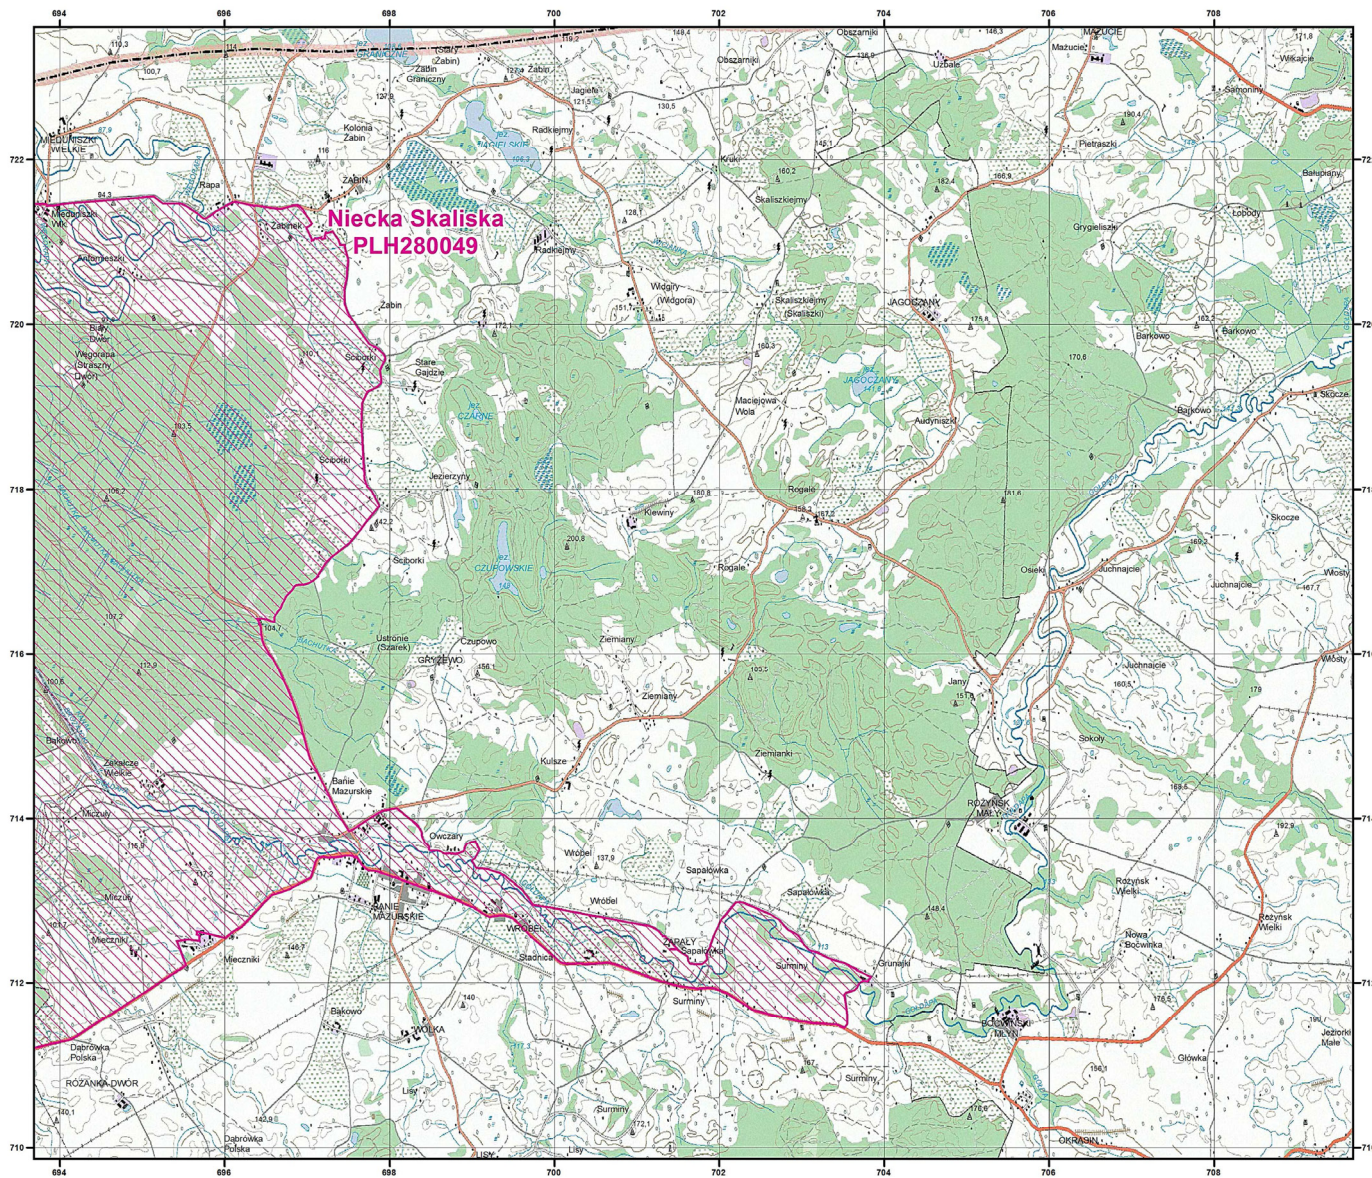

MAPA
SPECJALNEGO
OBSZARU
OCHRONY SIEDLISK

NIECKA SKALISKA

PLH280049

arkusz 1/2

Skala 1:50 000 dla wydruków w formacie A3

 specjalny obszar
ochrony siedlisk

Układ współrzędnych płaskich prostokątnych: PL-1992

MAPA
SPECJALNEGO
OBSZARU
OCHRONY SIEDLISK

NIECKA SKALISKA

PLH280049

arkusz 2/2

Skala 1:50 000 dla wydruków w formacie A3

 specjalny obszar
ochrony siedlisk

Układ współrzędnych płaskich prostokątnych: PL-1992