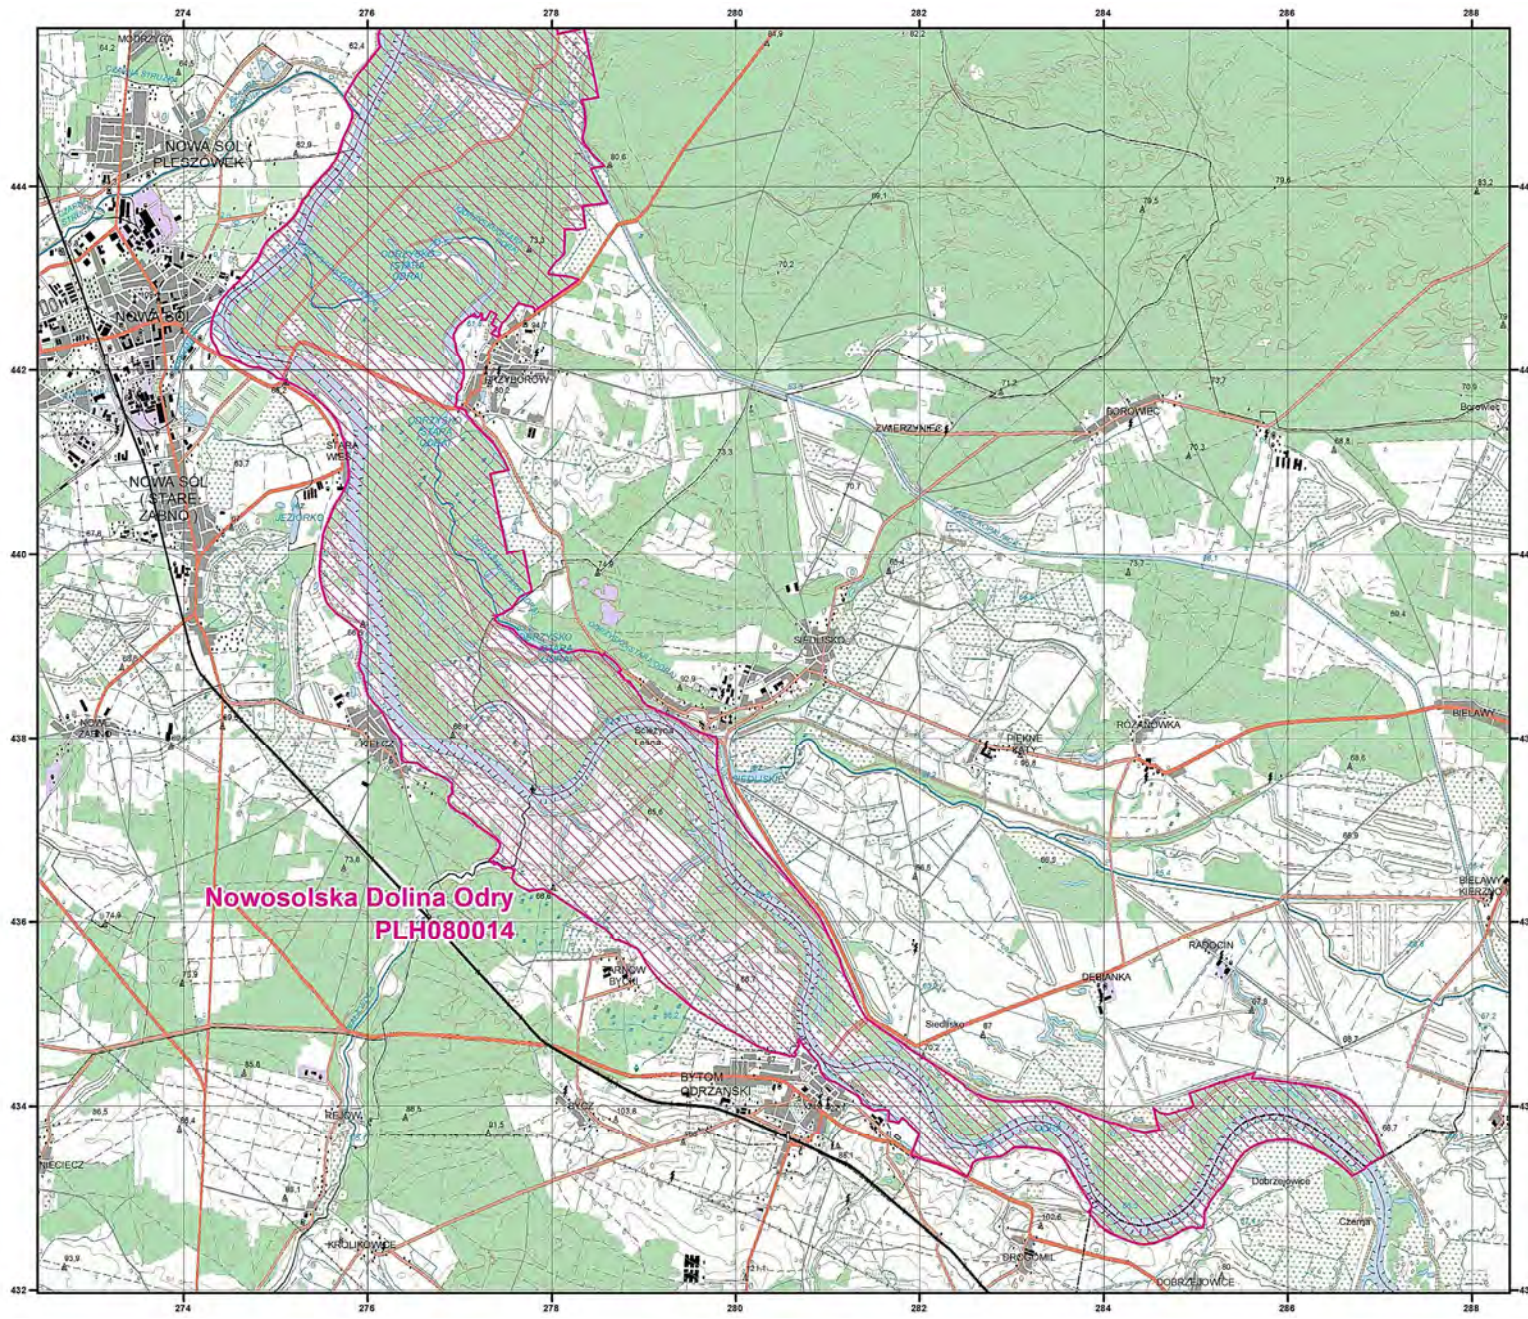

MAPA
SPECJALNEGO
OBSZARU
OCHRONY SIEDLISK

NOWOSOLSKA
DOLINA ODRY

PLH080014

arkusz 1/2

Skala 1:50 000 dla wydruków w formacie A3

 specjalny obszar
ochrony siedlisk

Układ współrzędnych płaskich prostokątnych: PL-1992

**Nowosolska Dolina Odry
PLH080014**

MAPA
SPECJALNEGO
OBSZARU
OCHRONY SIEDLISK

NOWOSOLSKA
DOLINA ODRY

PLH080014

arkusz 2/2

Skala 1:50 000 dla wydruków w formacie A3

 specjalny obszar
ochrony siedlisk

Układ współrzędnych płaskich prostokątnych: PL-1992