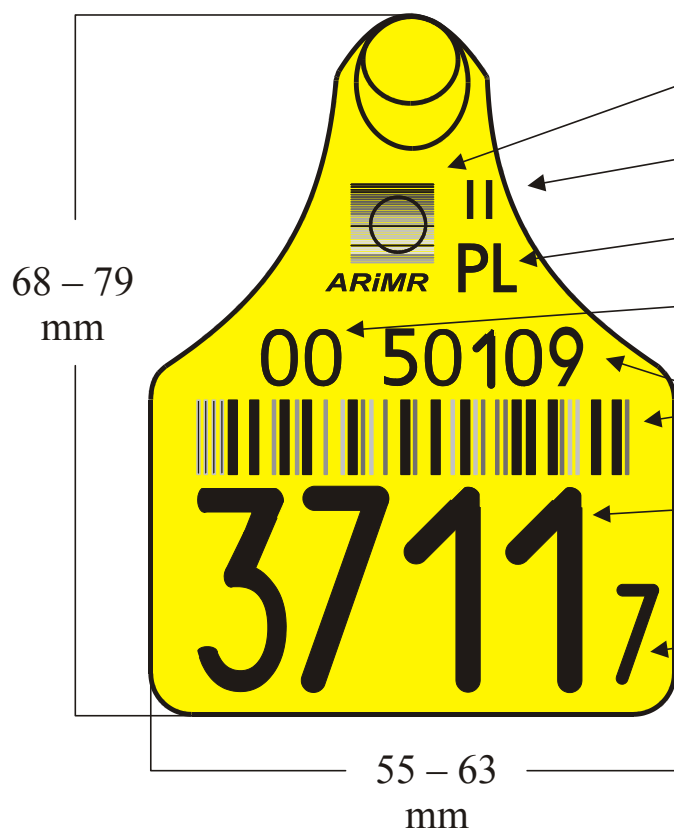

Znak graficzny Agencji Restrukturyzacji i Modernizacji Rolnictwa

W przypadku duplikatu kolczyka:
cyfra rzymska oznaczająca
kolejny numer duplikatu

Symbol kraju

2 cyfry – numer serii

Kod kreskowy

9 cyfr – numer zwierzęcia

1 cyfra - cyfra kontrolna

Znak graficzny Agencji Restrukturyzacji
i Modernizacji Rolnictwa

W przypadku duplikatu kołczyka:
cyfra rzymska oznaczająca
kolejny numer duplikatu

Symbol kraju

2 cyfry – numer serii

9 cyfr – numer zwierzęcia

1 cyfra - cyfra kontrolna