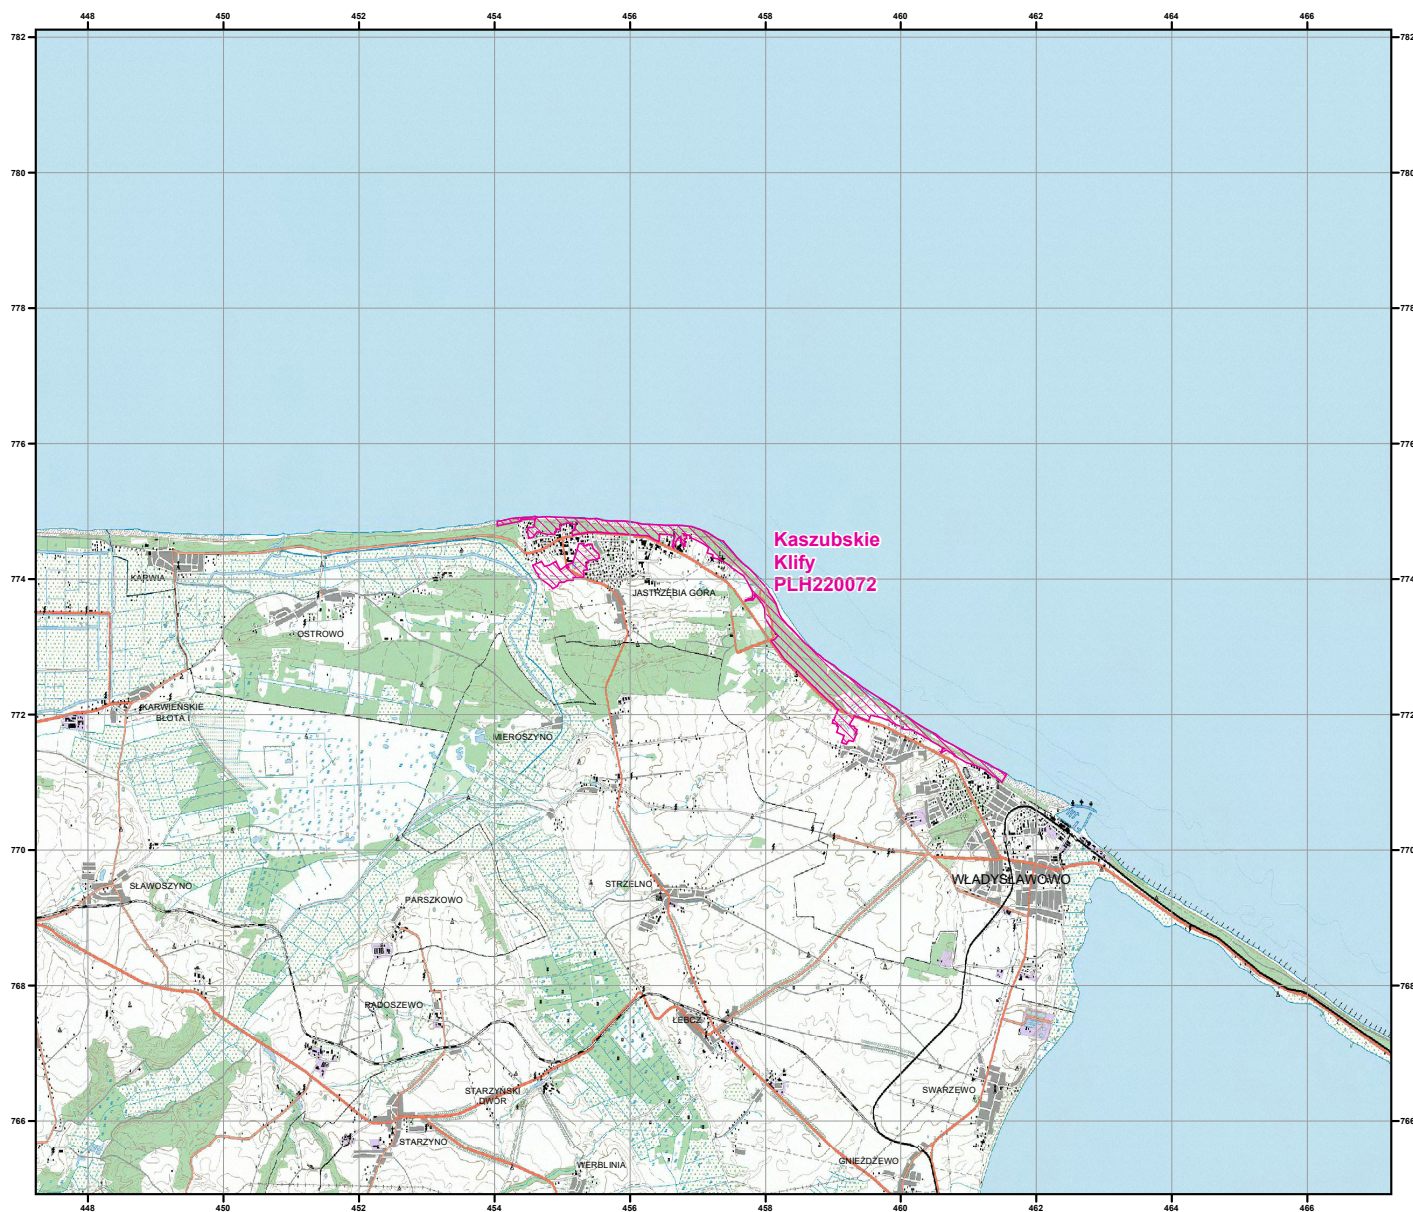

MAPA SPECJALNEGO OBSZARU OCHRONY SIEDLISK KASZUBSKIE KLIFY (PLH220072)

MAPA
SPECJALNEGO
OBSZARU
OCHRONY SIEDLISK

KASZUBSKIE KLIFY

PLH220072

arkusz 1/1

specjalny obszar
ochrony siedlisk