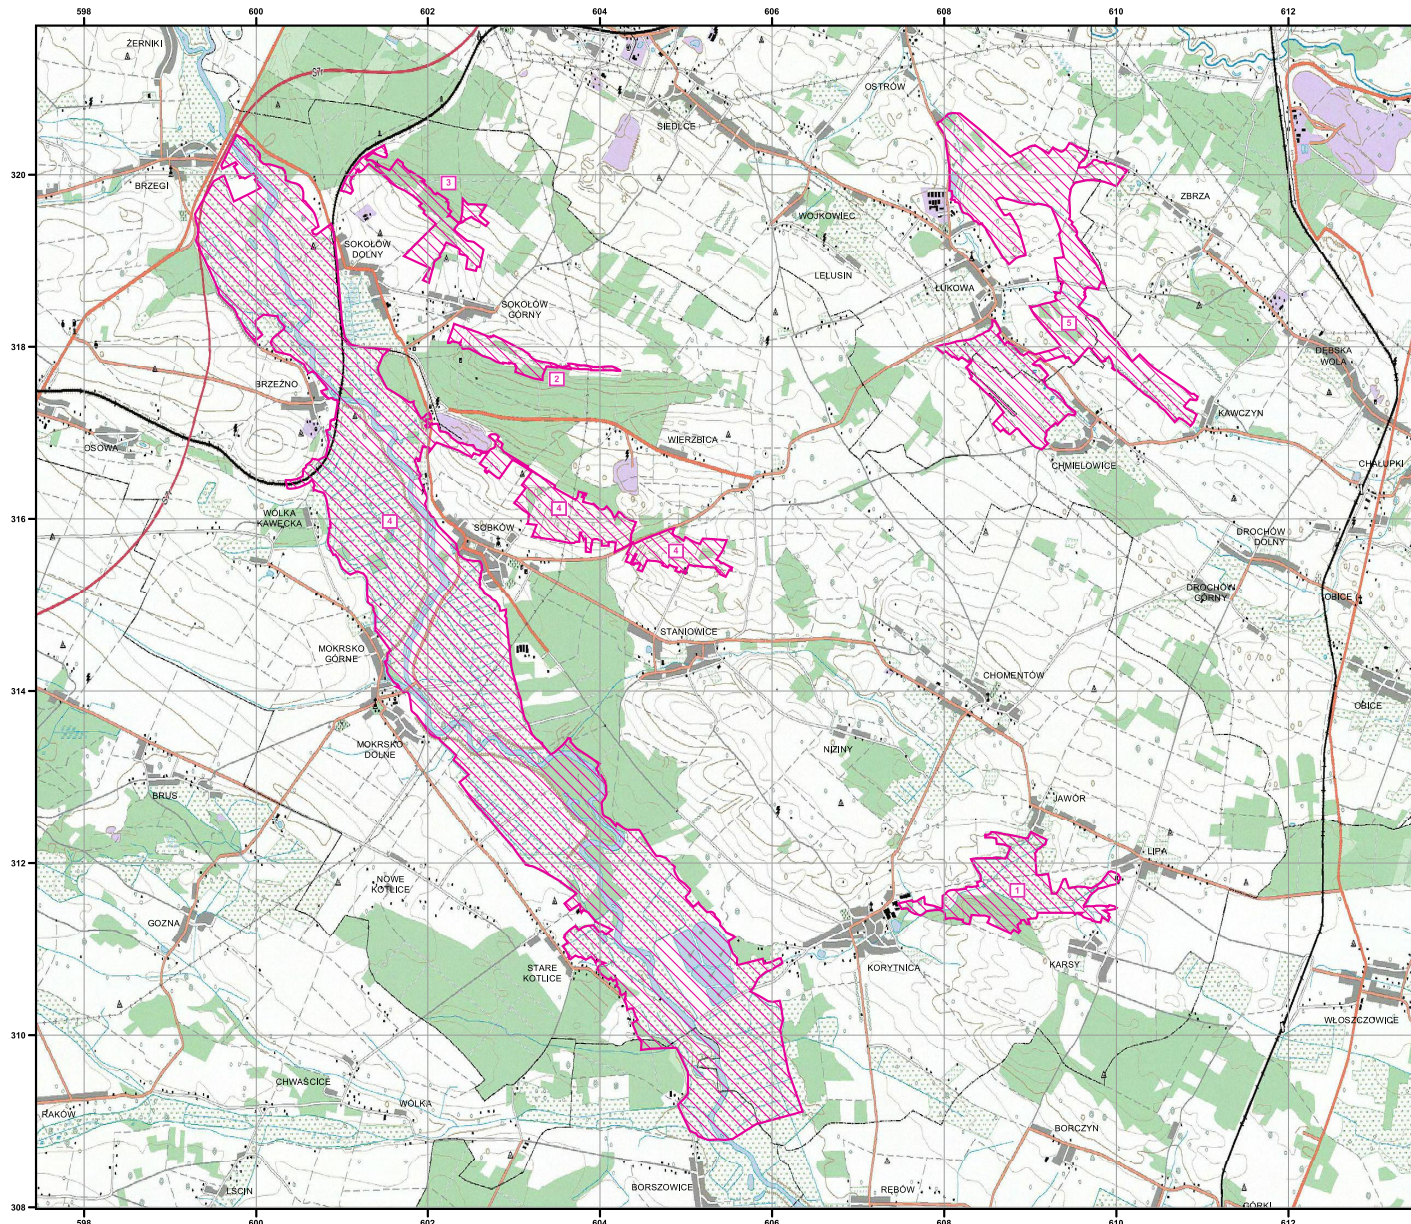

MAPA SPECJALNEGO OBSZARU OCHRONY SIEDLISK OSTOJA SOBKOWSKO-KORYTNICKA (PLH260032)

MAPA SPECJALNEGO OBSZARU OCHRONY SIEDLISK OSTOJA SOBKOWSKO-KORYTNICKA

PLH260032
arkusz 1/1

-  specjalny obszar ochrony siedlisk
-  numer enklawy obszaru

Układ współrzędnych płaskich prostokątnych: PL-1992